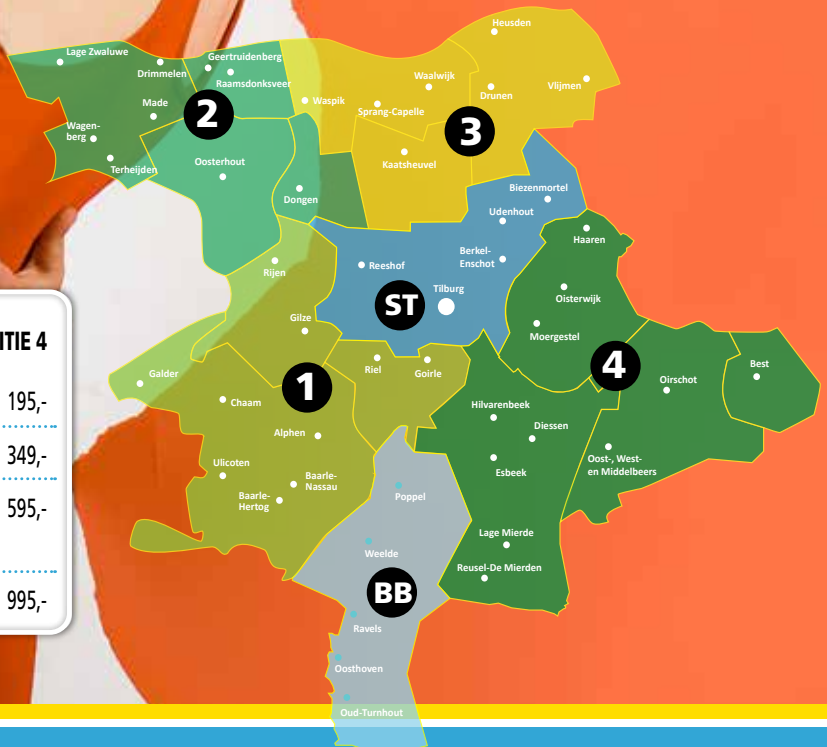

**VERSCHIJNT
IN WEEK 45**

plus Actief

De totale oplage bedraagt
ruim 295.000 exemplaren

1 30.000 ex.

- Ons Weekblad
- Weekblad Gilze en Rijen
- Goirles Belang

2 60.500 ex.

- Weekblad Oosterhout
- Weekblad 't Carillon
- Weekblad De Langstraat
- Weekblad Dongen

3 53.000 ex.

- Weekblad De Duinkoerier
- Weekblad Waalwijk
- Weekblad Heusden

4 50.000 ex.

- Nieuwsklok
- Hilverbode
- Groeiend Best
- Oirschots Weekjournaal

ST 90.000 ex.

- Gemeente Tilburg

BB 12.000 ex.

- Ravels, Weelde, Poppel

Tarieven

	ST	BB
1/8 (107 x 70 mm)	€ 175,-	€ 65,-
1/4 (107 x 140 mm)	€ 325,-	€ 125,-
1/2 (217 x 140 mm) (107 x 284 mm)	€ 595,-	€ 195,-
1/1 (217 x 284 mm)	€ 795,-	€ 349,-

Tarieven

	EDITIE 1	EDITIE 2	EDITIE 3	EDITIE 4
1/8 Pagina (144 x 110 mm)	€ 149,-	€ 249,-	€ 195,-	€ 195,-
1/4 Pagina (144 x 220 mm)	€ 279,-	€ 395,-	€ 349,-	€ 349,-
1/2 pagina (290 x 220 mm) (144 x 440 mm)	€ 449,-	€ 749,-	€ 595,-	€ 595,-
1/1 pagina (290 x 440 mm)	€ 795,-	€ 1.095,-	€ 995,-	€ 995,-

**RESERVEER
TIJDIG!**

U kunt reserveren
t/m woensdag 2 nov.

MEER INFORMATIE:

Bel dan met +31 (0)13 507 5534 of mail naar uitgeverij@emdejong.nl